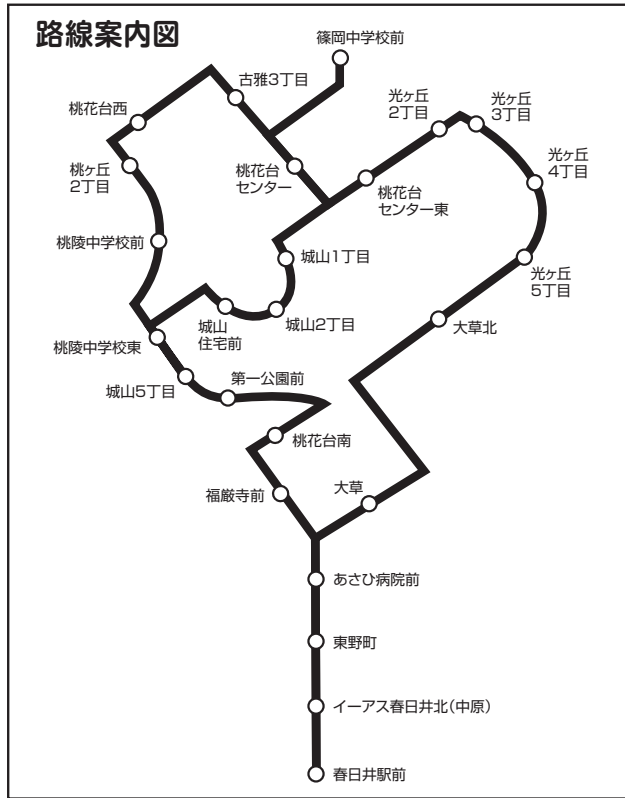

昼 JR春日井駅前行き	JR春日井駅発						
	桃花台南・桃陵中学校東・桃花台西・桃花台センター・城山方面						
	春日井駅前	8:24	9:31	11:07	13:00	-	16:24
	イーアス春日井北(中原)	8:31	9:38	11:14	13:07	-	16:31
	東野	8:33	9:40	11:16	13:09	-	16:33
	あさひ病院前	8:35	9:42	11:18	13:11	-	16:35
	福厳寺前	8:40	9:47	11:23	13:16	-	16:40
	桃花台南	8:41	9:48	11:24	13:17	-	16:41
	城山5丁目	8:42	9:49	11:25	13:18	-	16:42
	桃陵中学校東	8:43	9:50	11:26	13:19	-	16:43
	桃陵中学校前	8:45	9:52	11:28	13:21	15:20	16:45
	桃ヶ丘2丁目	8:46	9:53	11:29	13:22	15:21	16:46
	桃花台西	8:47	9:54	11:30	13:23	15:22	16:47
	古雅3丁目	8:48	9:55	11:31	13:24	15:23	16:48
	桃花台センター	8:51	9:58	11:34	13:27	15:26	16:51
城山1丁目	8:54	10:01	11:37	13:30	15:29	16:54	
城山2丁目	8:55	10:02	11:38	13:31	15:30	16:55	
城山住宅前	8:56	10:03	11:39	13:32	15:31	16:56	
城山5丁目	8:58	10:05	11:41	-	15:33	16:58	
第一公園前	8:59	10:06	11:42	-	15:34	16:59	
桃花台南	9:01	10:08	11:44	-	15:36	17:01	
福厳寺前	9:02	10:09	11:45	-	15:37	17:02	
あさひ病院前	9:07	10:14	11:50	-	15:42	17:07	
東野	9:09	10:16	11:52	-	15:44	17:09	
イーアス春日井北(中原)	9:11	10:18	11:54	-	15:46	17:11	
春日井駅前	9:18	10:25	12:01	-	15:53	17:18	
平日 (月～金)							

昼 JR春日井駅前行き	JR春日井駅発						
	桃花台南・桃陵中学校東・桃花台西・桃花台センター・城山方面						
	春日井駅前	8:24	9:31	11:07	13:00	-	16:24
	イーアス春日井北(中原)	8:31	9:38	11:14	13:07	-	16:31
	東野	8:33	9:40	11:16	13:09	-	16:33
	あさひ病院前	8:35	9:42	11:18	13:11	-	16:35
	福厳寺前	8:40	9:47	11:23	13:16	-	16:40
	桃花台南	8:41	9:48	11:24	13:17	-	16:41
	城山5丁目	8:42	9:49	11:25	13:18	-	16:42
	桃陵中学校東	8:43	9:50	11:26	13:19	-	16:43
	桃陵中学校前	8:45	9:52	11:28	13:21	15:20	16:45
	桃ヶ丘2丁目	8:46	9:53	11:29	13:22	15:21	16:46
	桃花台西	8:47	9:54	11:30	13:23	15:22	16:47
	古雅3丁目	8:48	9:55	11:31	13:24	15:23	16:48
	桃花台センター	8:51	9:58	11:34	13:27	15:26	16:51
城山1丁目	8:54	10:01	11:37	13:30	15:29	16:54	
城山2丁目	8:55	10:02	11:38	13:31	15:30	16:55	
城山住宅前	8:56	10:03	11:39	13:32	15:31	16:56	
城山5丁目	8:58	10:05	11:41	-	15:33	16:58	
第一公園前	8:59	10:06	11:42	-	15:34	16:59	
桃花台南	9:01	10:08	11:44	-	15:36	17:01	
福厳寺前	9:02	10:09	11:45	-	15:37	17:02	
あさひ病院前	9:07	10:14	11:50	-	15:42	17:07	
東野	9:09	10:16	11:52	-	15:44	17:09	
イーアス春日井北(中原)	9:11	10:18	11:54	-	15:46	17:11	
春日井駅前	9:18	10:25	12:01	-	15:53	17:18	
平日 (月～金)							

夜 桃花台方面行き	JR春日井駅前発											
	桃花台南・城山・桃花台センター・古雅・桃花台西經由桃陵中学校前行き											
	春日井駅前	17:36	17:56	18:16	18:36	18:56	19:16	19:36	19:56	20:16	20:56	21:16
	イーアス春日井北(中原)	17:43	18:03	18:23	18:43	19:03	19:22	19:42	20:02	20:22	21:02	21:22
	東野	17:45	18:05	18:25	18:45	19:05	19:24	19:44	20:04	20:24	21:03	21:23
	あさひ病院前	17:47	18:07	18:27	18:47	19:07	19:26	19:46	20:06	20:26	21:05	21:25
	福厳寺前	17:52	18:12	18:32	18:52	19:12	19:31	19:51	20:11	20:31	21:09	21:29
	桃花台南	17:53	18:13	18:33	18:53	19:13	19:32	19:52	20:12	20:32	21:10	21:30
	城山5丁目	17:55	18:15	18:35	18:55	19:15	19:34	19:54	20:14	20:34	21:12	21:32
	桃陵中学校東	17:56	18:16	18:36	18:56	19:16	19:35	19:55	20:15	20:35	21:13	21:33
	城山住宅前	17:58	18:18	18:38	18:58	19:18	19:37	19:57	20:17	20:37	21:15	21:35
	城山2丁目	17:59	18:19	18:39	18:59	19:19	19:38	19:58	20:18	20:38	21:16	21:36
	城山1丁目	18:00	18:20	18:40	19:00	19:20	19:39	19:59	20:19	20:39	21:17	21:37
	桃花台センター	18:02	18:22	18:42	19:02	19:22	19:41	20:01	20:21	20:41	21:19	21:39
	古雅3丁目	18:03	18:23	18:43	19:03	19:23	19:42	20:02	20:22	20:42	21:20	21:40
桃花台西	18:05	18:25	18:45	19:05	19:25	19:44	20:04	20:24	20:44	21:22	21:42	
桃ヶ丘2丁目	18:06	18:26	18:46	19:06	19:26	19:45	20:05	20:25	20:45	21:23	21:43	
桃陵中学校前	18:11	18:31	18:51	19:11	19:31	19:46	20:06	20:26	20:46	21:24	21:44	
城山5丁目	18:12	18:32	18:52	19:12	19:32	-	-	-	-	-	-	
第一公園前	18:13	18:33	18:53	19:13	19:33	-	-	-	-	-	-	
桃花台南	18:14	18:34	18:54	19:14	19:34	-	-	-	-	-	-	
福厳寺前	18:16	18:36	18:56	19:16	19:36	-	-	-	-	-	-	
あさひ病院前	18:28	18:48	19:06	19:24	19:44	-	-	-	-	-	-	
東野	18:30	18:50	19:08	19:26	19:46	-	-	-	-	-	-	
イーアス春日井北(中原)	18:32	18:52	19:10	19:28	19:48	-	-	-	-	-	-	
春日井駅前	18:39	18:59	19:17	19:35	19:55	-	-	-	-	-	-	
平日 (月～金)												

夜 桃花台方面行き	JR春日井駅前発	
	大草經由第一公園前行き	
	春日井駅前	20:36
	イーアス春日井北(中原)	20:42
	東野	20:43
	あさひ病院前	20:45
	大草	20:50
	大草北	20:52
	光ヶ丘5丁目	20:53
	光ヶ丘4丁目	20:54
	光ヶ丘3丁目	20:55
	光ヶ丘2丁目	20:56
	桃花台センター東	20:57
	城山1丁目	20:59
	城山2丁目	21:00
城山住宅前	21:01	
城山5丁目	21:03	
第一公園前	21:04	

夜 桃花台方面行き	JR春日井駅前発					
	桃花台南・城山・桃花台センター・古雅・桃花台西經由桃陵中学校前行き					
	春日井駅前	17:36	18:16	19:16	19:56	20:16
	イーアス春日井北(中原)	17:43	18:23	19:22	20:02	20:22
	東野	17:45	18:25	19:24	20:03	20:23