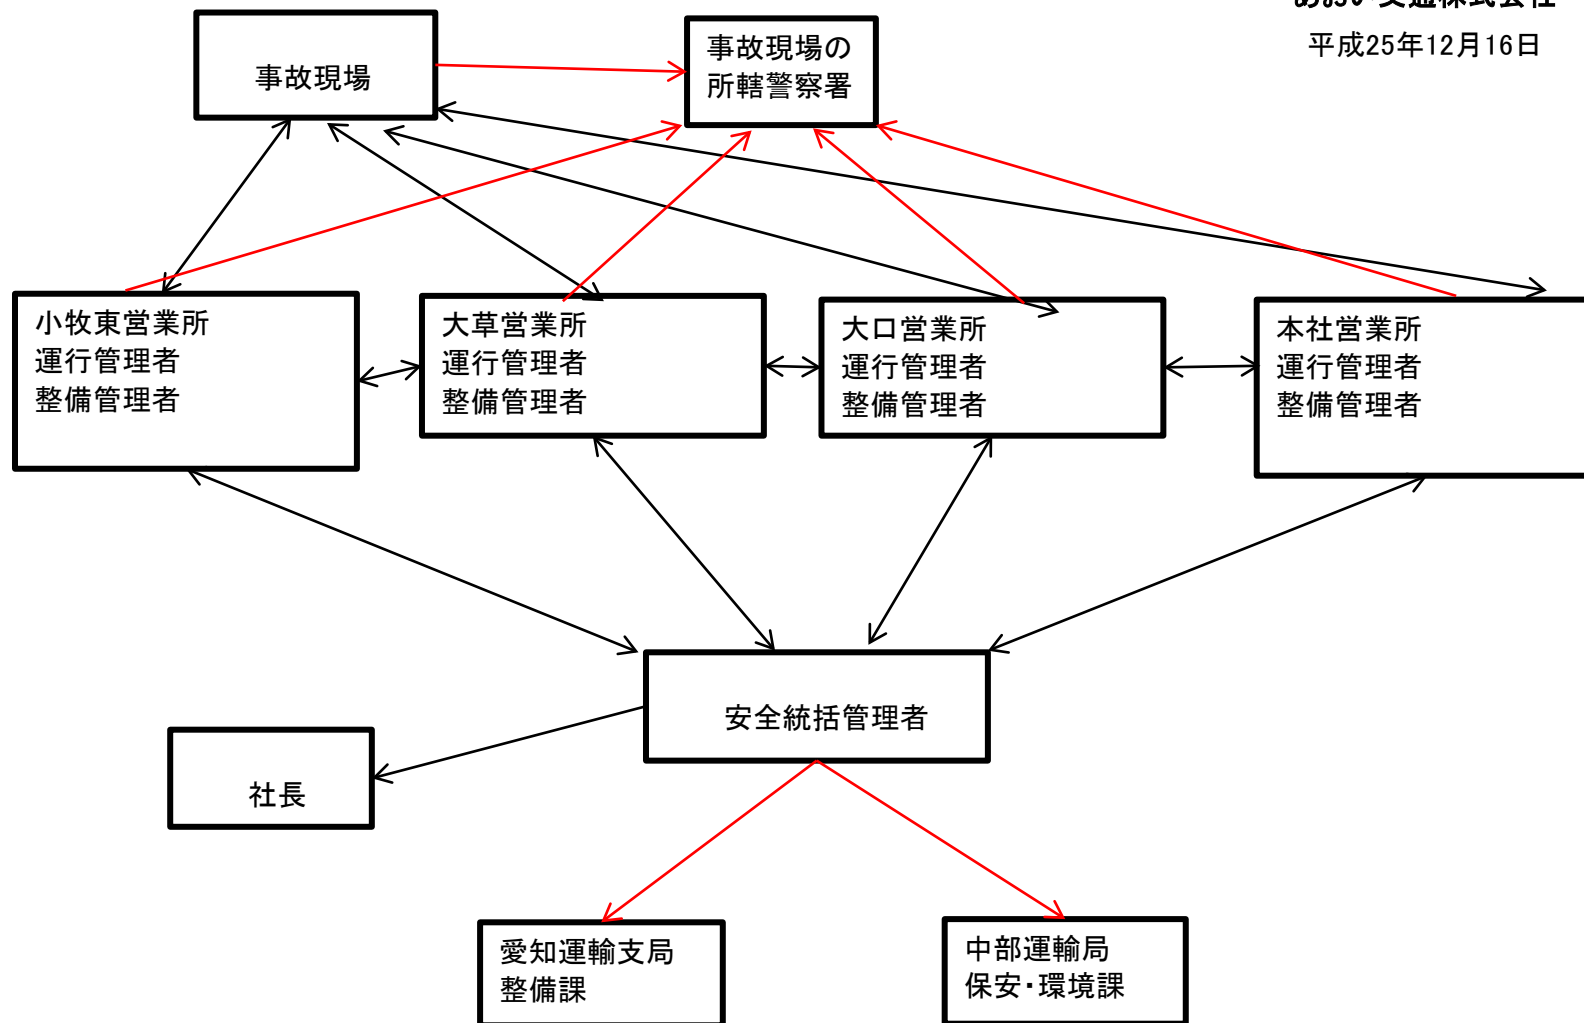

輸送の安全に関する組織体制と指揮命令系統

あおい交通株式会社
平成25年12月16日

事故処理に関する組織体制と指揮命令系統

あおい交通株式会社

平成25年12月16日

重大事故・事件発生時の緊急連絡体制

あおい交通株式会社
平成25年12月16日